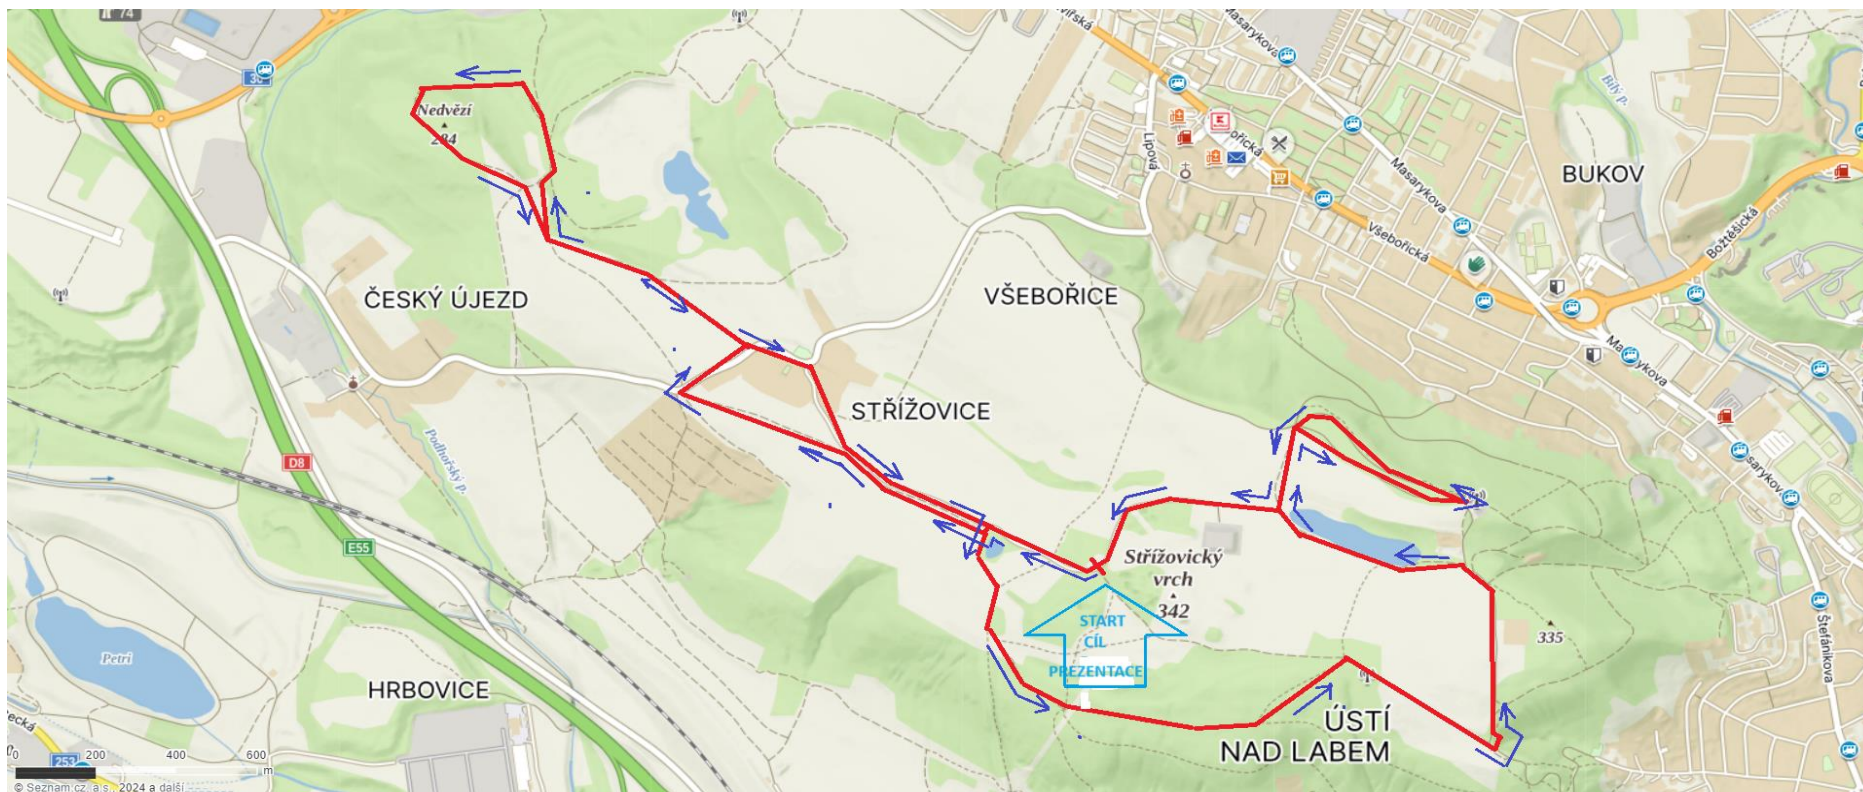

Propozice běžeckého závodu
PROVOD Střížovický vrch 10 km

Termín: 4. 8. 2024 (neděle).

Místo: Střížovický vrch severozápadně od Ústí n. Labem, rozcestí cca 0,9 km jihovýchodně od Střížovic.

Prezentace: Od 9:30 h., u místa startu. Zpevněná (vyasfaltovaná) plocha s možností parkování pro prvních cca 15 automobilů.

Závod je součástí - letního běžeckého dvojboje (druhý závod... 18. srpna, Běh pro Střížák)

- **Provod trailového poháru 2024** - „www.uskprovod.cz“, (v sekci „Trailový pohár“).

Pro účely započítání do běžeckého dvojboje bude čas dosažený v prvním závodě (PROVOD Střížovický vrch 10 km) redukován koeficientem 0,9 – tak, aby „váha“ časů dosažených v obou závodech byla v rámci dvojboje srovnatelná, přibližně shodná.

Bližší informace: vlruzicka@centrum.cz , tel. 605 138 376

Orientační mapa trati závodu:

Doprovodný běh žactva (do 15 let) – cca 3,2 km:

Jedná se o první závod v rámci „letního běžeckého dvojboje“.
Start cca v 10:17 hod. (1 – 2 minuty po odstartování hlavního závodu);
startovné 30 Kč; značení žlutými fáborky (z krepového papíru).

Orientační mapa trati žákovského běhu: